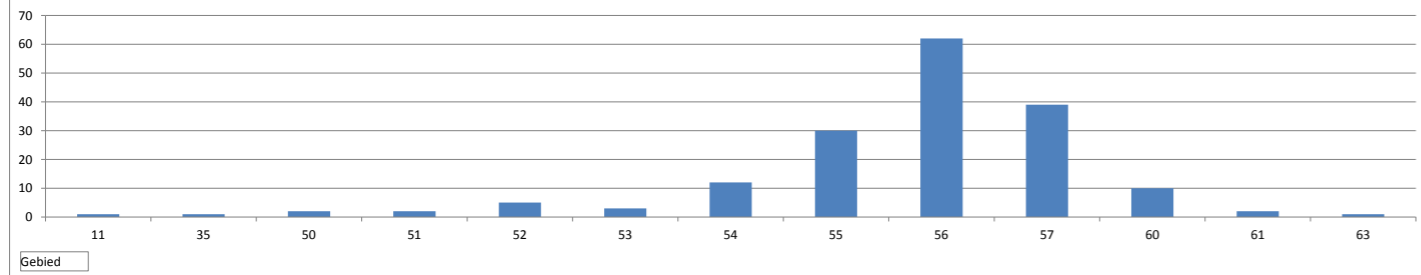

Analyse aanmeldingen en plaatsingen schooljaar 2016-2017

Aanmeldingen kandidaten schooljaar 2016-2017

Leeftijd, aanmeldingen in de tijd & postcode

Week van aanmelden

Postcode kandidaten

Plaatsingen schooljaar 2016-2017

Opleiding

Aantal van Opleiding	Kolomlabels			Eindtotaal
Rijlabels	0	2	3	
Constructiewerker		6	2	8
Geen/onbekend	4			4
Lassen	1	2	1	4
Mechatronica			15	15
Plaatwerken		3		3
Verspaner		2	25	27
Werktuigbouwkunde		1	1	2
Eindtotaal	5	13	44	62