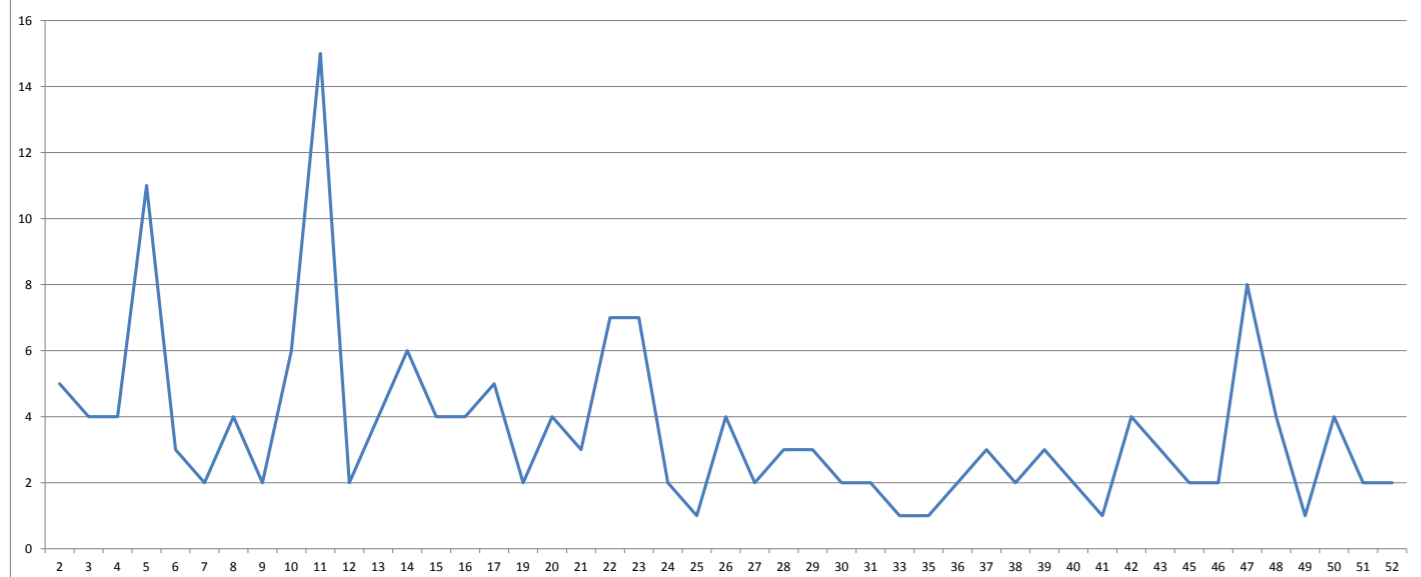

Analyse aanmeldingen en plaatsingen schooljaar 2016-2017

Aanmeldingen kandidaten schooljaar 2016-2017

Leeftijd, aanmeldingen in de tijd & postcode

Week van aanmelden

Postcode kandidaten

Plaatsingen schooljaar 2016-2017

Opleiding

Aantal van Opleiding	Kolomlabels			Eindtotaal
Rijlabels	0	2	3	
Constructiewerker		6	2	8
Geen/onbekend	4			4
Lassen	1	2	1	4
Mechatronica			15	15
Plaatwerken		3		3
Verspaner		2	25	27
Werktuigbouwkunde		1	1	2
Eindtotaal	5	13	44	62

Rijlabels	Aantal van leeftijd
16	11
17	16
18	13
19	6
20	4
21	1
22	1
23	3
26	1
27	2
28	1
34	1
37	1
42	1
Eindtotaal	62

Documenten na aanmelding:	125
Intake gesprekken:	112
Afwijzing na aanmelding/intake:	65
Gesprekken kandidaat-bedrijf:	285