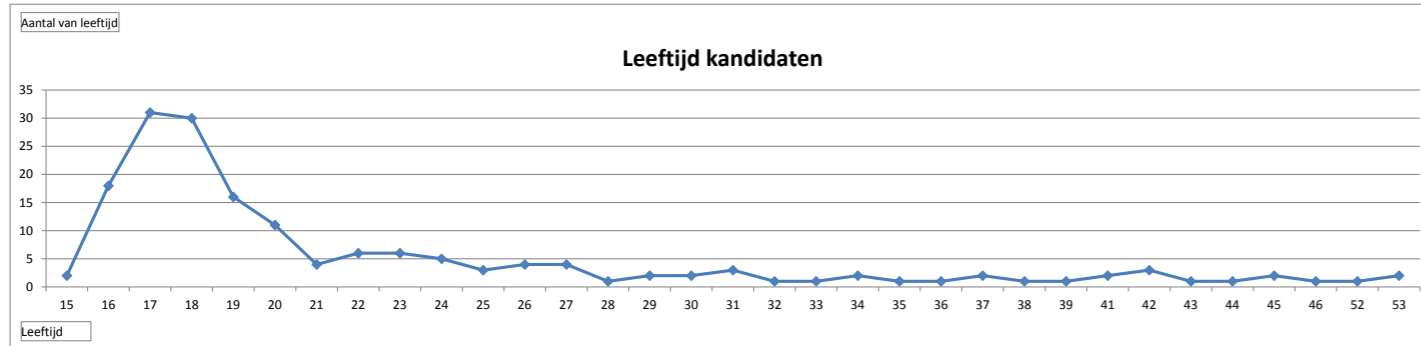

Analyse aanmeldingen en plaatsingen schooljaar 2016-2017

Aanmeldingen kandidaten schooljaar 2016-2017

Leeftijd, aanmeldingen in de tijd & postcode

Week van aanmelden

Postcode kandidaten

Plaatsingen schooljaar 2016-2017

Opleiding

Aantal van Opleiding	Kolomlabels			Eindtotaal
Rijlabels	0	2	3	
Constructiewerker		6	2	8
Geen/onbekend	4			4
Lassen	1	2	1	4
Mechatronica			15	15
Plaatwerken		3		3
Verspaner		2	25	27
Werktuigbouwkunde		1	1	2
Eindtotaal	5	13	44	62