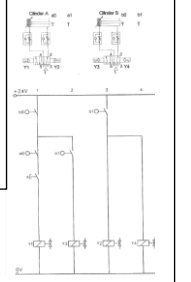

Niveau 2

1ste jaar Basis Vaardigheden(Summa)
2de jaar Projecten(Summa)
6 weken praktijk Summa / 6 weken bedrijf
1 dag/week theorie

Niveau 3

3de jaar 1 dag/week Theorie, werken en
BPV opdrachten op het bedrijf

**Proef en Eind
Projecten**

Basis vaardigheden
Elektro
Strippen-Knijpen-
Solderen-Draadboom-
Componenten

Basis
vaardigheden
Metaal
Draaien/Frezen
Plaatwerk

Monteren/Stellen
Lagers
Overbrengingen
Diverse

Besturingstechniek
Pneumatiek/Logo

Haal het beste uit jezelf!