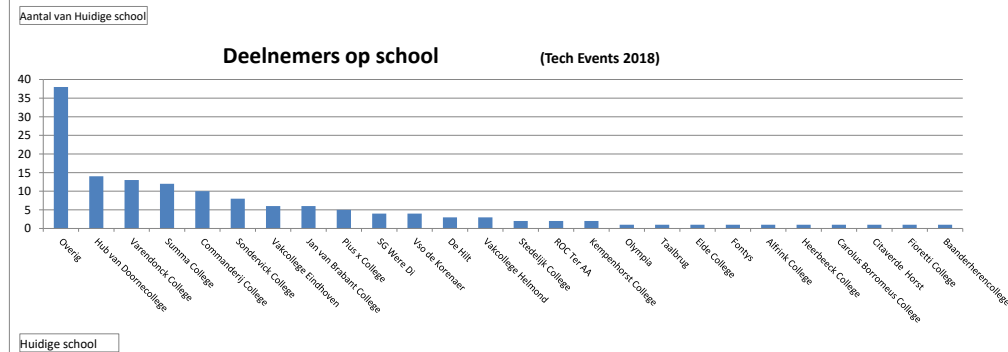

# Tech Events 2018

Rijlabels	Aantal van Gebied
26	1
32	1
46	1
47	1
50	1
51	1
52	3
53	2
54	11
55	19
56	41
57	53
58	2
59	2
60	2
64	1
<b>Eindtotaal</b>	<b>142</b>

Rijlabels	Aantal van Bouwjaar
1980	7
1990	1
1992	1
1993	2
1994	2
1995	3
1996	1
1997	3
1998	3
1999	4
2000	4
2001	20
2002	50
2003	27
2004	13
2005	1
<b>Eindtotaal</b>	<b>142</b>

Rijlabels	?Hoe heb je ons gevonden?
Voorlichting huidige school	57
Open dag ROC Ter AA / Summa College	42
Overig	22
Vrienden / kennissen / ouders	12
Internet	6
Voorlichting elders	2
Meeloopdagen ROC	1
<b>Eindtotaal</b>	<b>142</b>