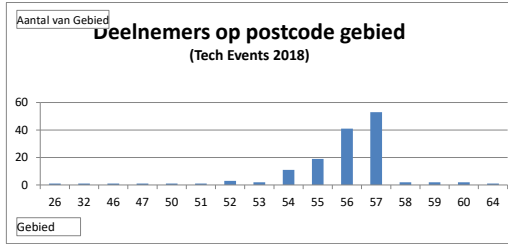

# Tech Events 2018

Rijlabels	Aantal van Gebied
26	1
32	1
46	1
47	1
50	1
51	1
52	3
53	2
54	11
55	19
56	41
57	53
58	2
59	2
60	2
64	1
<b>Eindtotaal</b>	<b>142</b>

Rijlabels	Aantal van Bouwjaar
1980	7
1990	1
1992	1
1993	2
1994	2
1995	3
1996	1
1997	3
1998	3
1999	4
2000	4
2001	20
2002	50
2003	27
2004	13
2005	1
<b>Eindtotaal</b>	<b>142</b>

Rijlabels	?Hoe heb je ons gevonden?
Voorlichting huidige school	57
Open dag ROC Ter AA / Summa College	42
Overig	22
Vrienden / kennissen / ouders	12
Internet	6
Voorlichting elders	2
Meeloopdagen ROC	1
<b>Eindtotaal</b>	<b>142</b>