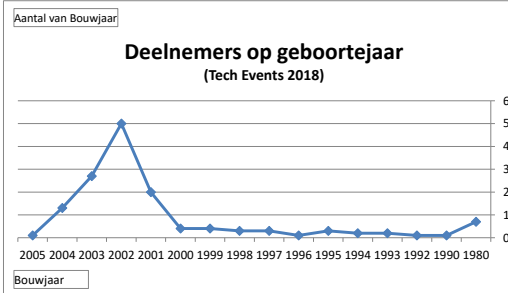

# Tech Events 2018

Rijlabels	Aantal van Gebied
26	1
32	1
46	1
47	1
50	1
51	1
52	3
53	2
54	11
55	19
56	41
57	53
58	2
59	2
60	2
64	1
<b>Eindtotaal</b>	<b>142</b>

Rijlabels	Aantal van Bouwjaar
1980	7
1990	1
1992	1
1993	2
1994	2
1995	3
1996	1
1997	3
1998	3
1999	4
2000	4
2001	20
2002	50
2003	27
2004	13
2005	1
<b>Eindtotaal</b>	<b>142</b>

Rijlabels	?Hoe heb je ons gevonden?
Voorlichting huidige school	57
Open dag ROC Ter AA / Summa College	42
Overig	22
Vrienden / kennissen / ouders	12
Internet	6
Voorlichting elders	2
Meeloopdagen ROC	1
<b>Eindtotaal</b>	<b>142</b>