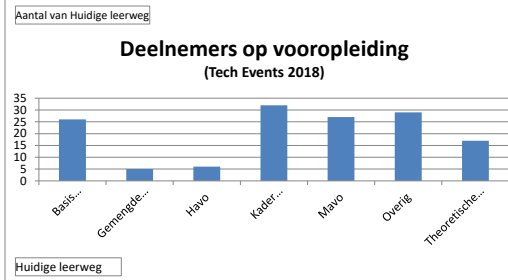

# Tech Events 2018

Rijlabels	Aantal van Gebied
26	1
32	1
46	1
47	1
50	1
51	1
52	3
53	2
54	11
55	19
56	41
57	53
58	2
59	2
60	2
64	1
<b>Eindtotaal</b>	<b>142</b>

Rijlabels	Aantal van Bouwjaar
1980	7
1990	1
1992	1
1993	2
1994	2
1995	3
1996	1
1997	3
1998	3
1999	4
2000	4
2001	20
2002	50
2003	27
2004	13
2005	1
<b>Eindtotaal</b>	<b>142</b>

Rijlabels	?Hoe heb je ons gevonden?
Voorlichting huidige school	57
Open dag ROC Ter AA / Summa College	42
Overig	22
Vrienden / kennissen / ouders	12
Internet	6
Voorlichting elders	2
Meeloopdagen ROC	1
<b>Eindtotaal</b>	<b>142</b>