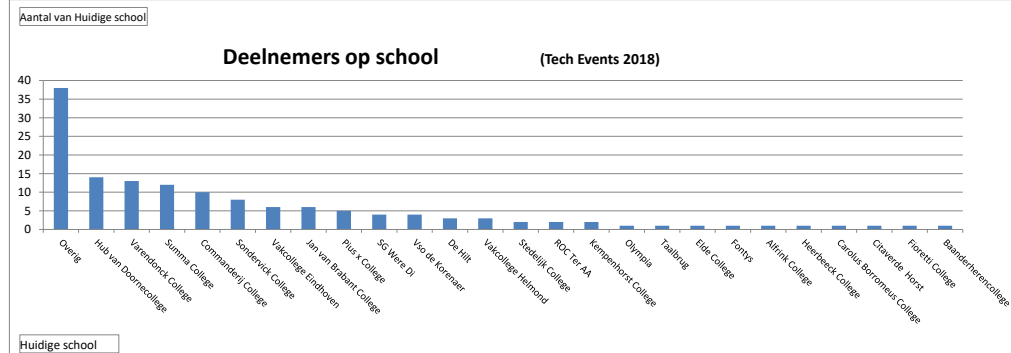

Tech Events 2018

Rijlabels	Aantal van Gebied
26	1
32	1
46	1
47	1
50	1
51	1
52	3
53	2
54	11
55	19
56	41
57	53
58	2
59	2
60	2
64	1
Eindtotaal	142

Rijlabels	Aantal van Bouwjaar
1980	7
1990	1
1992	1
1993	2
1994	2
1995	3
1996	1
1997	3
1998	3
1999	4
2000	4
2001	20
2002	50
2003	27
2004	13
2005	1
Eindtotaal	142

Rijlabels	?Hoe heb je ons gevonden?
Voorlichting huidige school	57
Open dag ROC Ter AA / Summa College	42
Overig	22
Vrienden / kennissen / ouders	12
Internet	6
Voorlichting elders	2
Meeloopdagen ROC	1
Eindtotaal	142