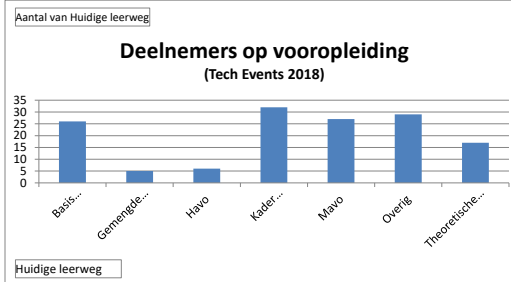

Tech Events 2018

Rijlabels	Aantal van Gebied
26	1
32	1
46	1
47	1
50	1
51	1
52	3
53	2
54	11
55	19
56	41
57	53
58	2
59	2
60	2
64	1
Eindtotaal	142

Rijlabels	Aantal van Bouwjaar
1980	7
1990	1
1992	1
1993	2
1994	2
1995	3
1996	1
1997	3
1998	3
1999	4
2000	4
2001	20
2002	50
2003	27
2004	13
2005	1
Eindtotaal	142

Rijlabels	?Hoe heb je ons gevonden?
Voorlichting huidige school	57
Open dag ROC Ter AA / Summa College	42
Overig	22
Vrienden / kennissen / ouders	12
Internet	6
Voorlichting elders	2
Meeloopdagen ROC	1
Eindtotaal	142