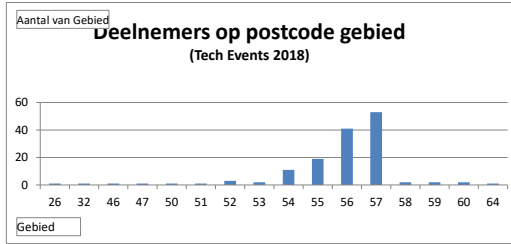

Tech Events 2018

Rijlabels	Aantal van Gebied
26	1
32	1
46	1
47	1
50	1
51	1
52	3
53	2
54	11
55	19
56	41
57	53
58	2
59	2
60	2
64	1
Eindtotaal	142

Rijlabels	Aantal van Bouwjaar
1980	7
1990	1
1992	1
1993	2
1994	2
1995	3
1996	1
1997	3
1998	3
1999	4
2000	4
2001	20
2002	50
2003	27
2004	13
2005	1
Eindtotaal	142

Rijlabels	?Hoe heb je ons gevonden?
Voorlichting huidige school	57
Open dag ROC Ter AA / Summa College	42
Overig	22
Vrienden / kennissen / ouders	12
Internet	6
Voorlichting elders	2
Meeloopdagen ROC	1
Eindtotaal	142