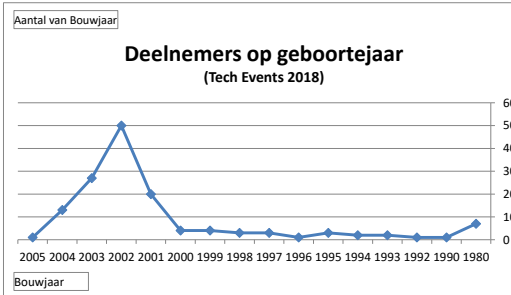

Tech Events 2018

Rijlabels	Aantal van Gebied
26	1
32	1
46	1
47	1
50	1
51	1
52	3
53	2
54	11
55	19
56	41
57	53
58	2
59	2
60	2
64	1
Eindtotaal	142

Rijlabels	Aantal van Bouwjaar
1980	7
1990	1
1992	1
1993	2
1994	2
1995	3
1996	1
1997	3
1998	3
1999	4
2000	4
2001	20
2002	50
2003	27
2004	13
2005	1
Eindtotaal	142

Rijlabels	?Hoe heb je ons gevonden?
Voorlichting huidige school	57
Open dag ROC Ter AA / Summa College	42
Overig	22
Vrienden / kennissen / ouders	12
Internet	6
Voorlichting elders	2
Meeloopdagen ROC	1
Eindtotaal	142